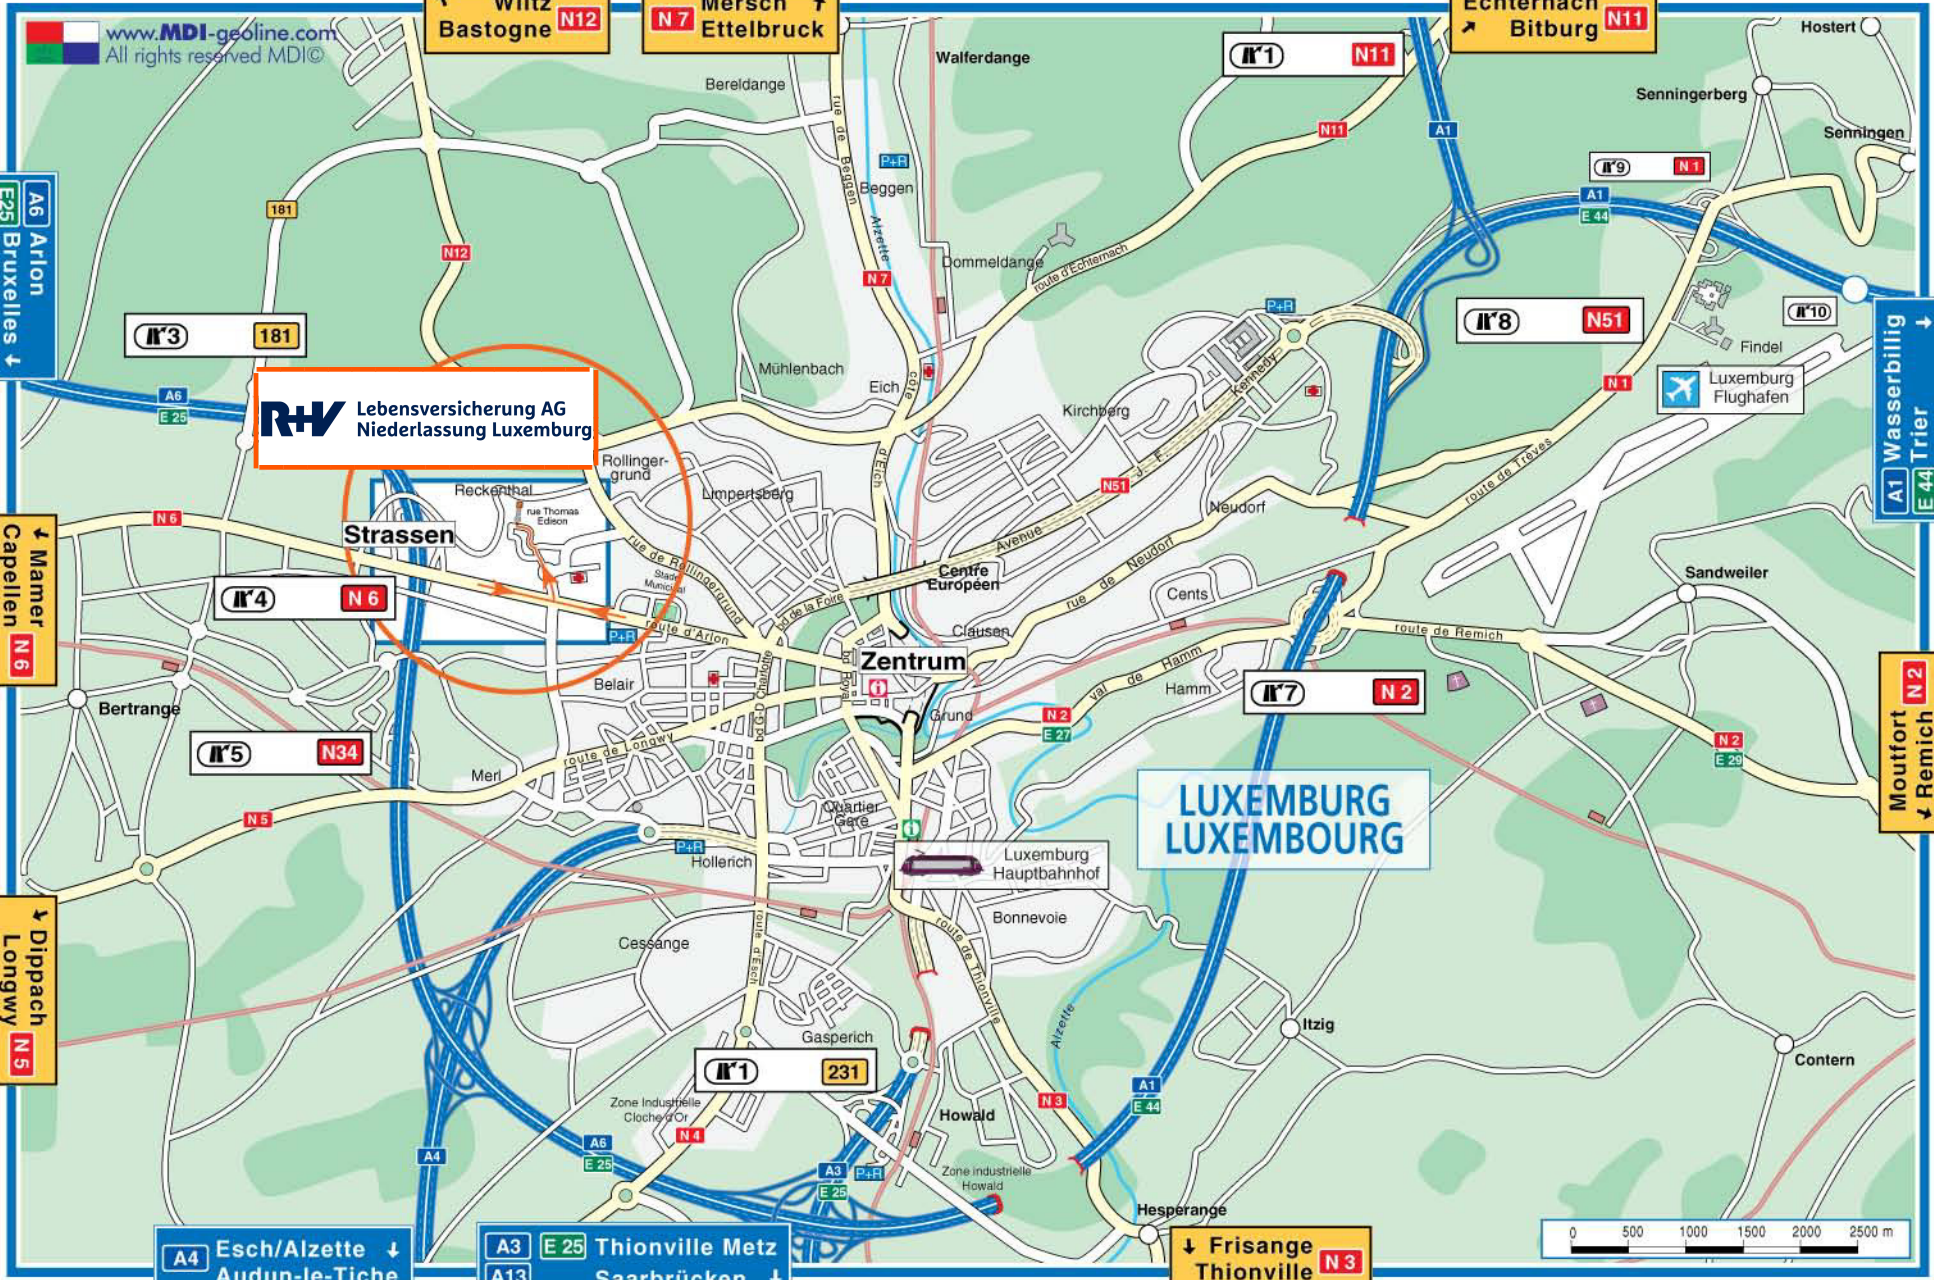

Wiltz Bastogne N12

Mersch Ettelbruck N7

Echternach Bitburg N11

A6 Arlon E25 Bruxelles

A1 Wasserbillig E44 Trier

R+W Lebensversicherung AG
Niederlassung Luxemburg

Mamer Capellen N6

Moutfort Remich N2

Dippach Longwy N5

A4 Esch/Alzette Audun-le-Tiche

A3 E 25 Thionville Metz A13 Saarbrücken

Frisange Thionville N3

LUXEMBURG
LUXEMBOURG